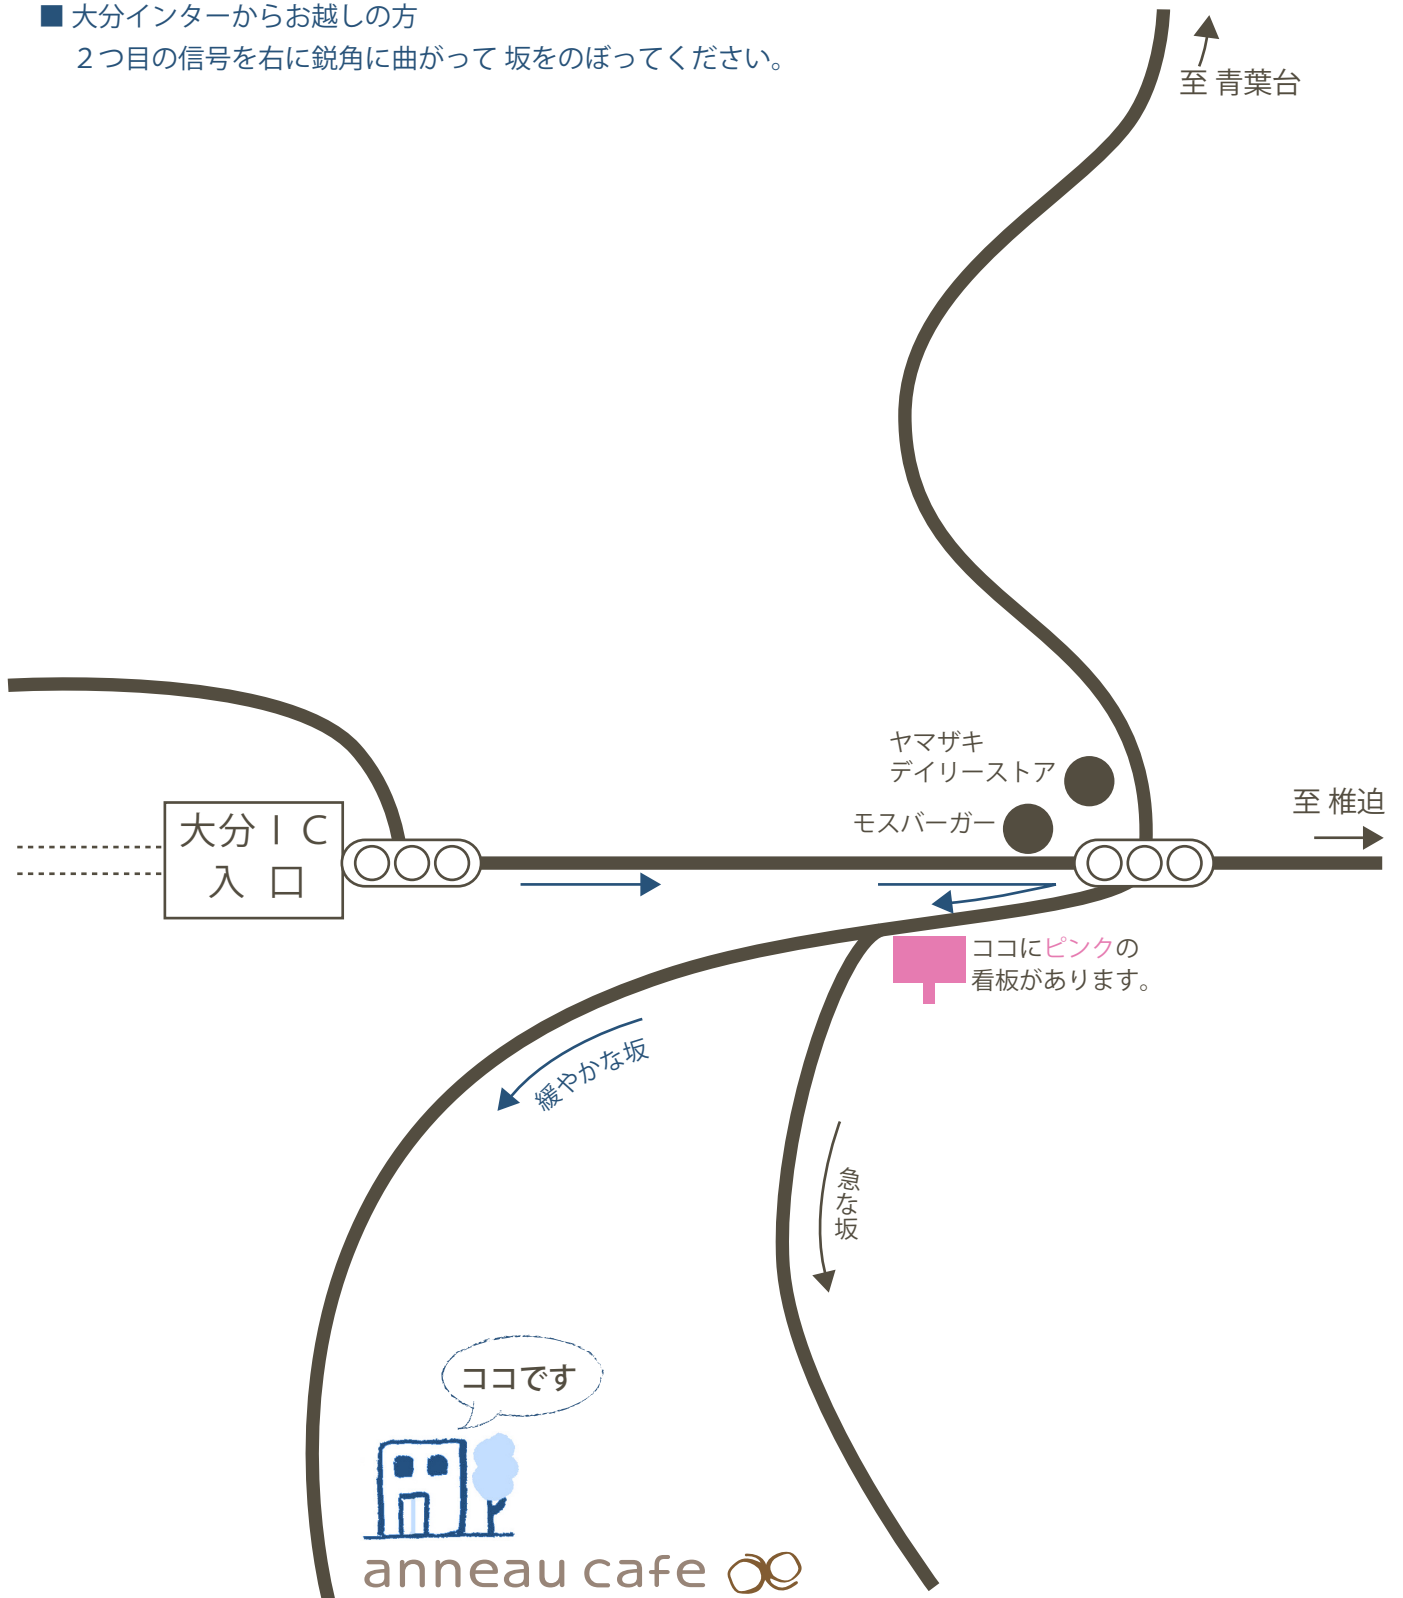

# こどもcafe 開催場所 map

place : anneau cafe【アノーカフェ】

address: 大分市庄の原2組

- 大分インターからお越しの方  
2つ目の信号を右に鋭角に曲がって坂をのぼってください。

★坂を登りきるすぐ手前の左手です。